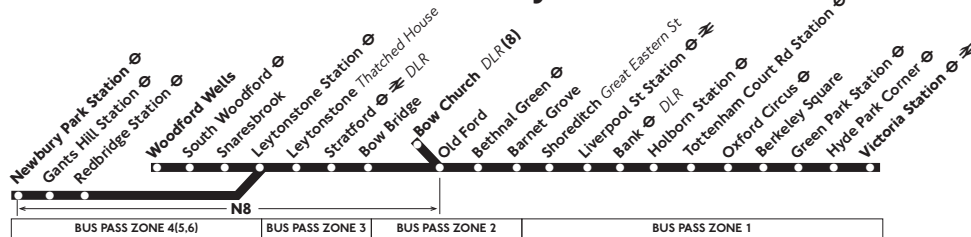

8
Daily
N8
Every night

Bow - Oxford Circus - Victoria Woodford Wells/Newbury Pk - Stratford - Victoria

Mondays to Fridays

Bow Church DLR	0548	0600	0609	0618	0626		1912	2022	2222	2234	2250	2306	2324	2342	
Old Ford Parnell Road	0553	0605	0614	0623	0631		1917	2026	2226	2238	2254	2310	2328	2346	
Bethnal Green Station	0559	0611	0620	0629	0637	Then	1925	Then 2033	2233	2245	2301	2317	2335	2353	
Shoreditch Great Eastern Street	0605	0615	0624	0634	0644	about	1932	about 2038	Then	2238	2250	2306	2321	2339	2357
Liverpool Street Station	0607	0617	0626	0636	0646	every	1934	every 2040	every	2240	2252	2308	2323	2341	2359
Bank Station DLR	0611	0621	0630	0640	0650	6-7 minutes	1940	7-10 2043	10 minutes	2243	2255	2310	2325	2343	0001
Holborn Station	0619	0629	0639	0649	0659	until	1948	mins 2050	until	2250	2302	2317	2332	2350	0008
Oxford Circus	0628	0638	0649	0659	0709		2001	until 2059		2259	2310	2325	2340	2358	0016
Hyde Park Corner	0634	0644	0655	0706	0716		2009	2107		2307	2317	2332	2347	0005	0023
Victoria Station	0638	0648	0659	0710	0720		2013	2110		2310	2320	2335	2350	0008	0026

Saturdays (also Good Friday)

Bow Church DLR	0552	0612	0632	0648	0700	0712	0802	1830	2222	2234	2250	2306	2324	2342		
Old Ford Parnell Road	0556	0616	0636	0653	0705	0717	0807	1835	2226	2238	2254	2310	2328	2346		
Bethnal Green Station	0602	0622	0642	0659	0711	0723	Then 0813	Then 1843	Then	2233	2245	2301	2317	2335	2353	
Shoreditch Great Eastern Street	0608	0628	0648	0705	0717	0729	every 0819	about 1849	about	2238	2250	2306	2321	2339	2357	
Liverpool Street Station	0610	0630	0650	0707	0719	0731	10 0821	every 1851	every	2240	2252	2308	2323	2341	2359	
Bank Station DLR	0613	0633	0653	0711	0723	0735	mins 0825	7-8 minutes 1855	10	2243	2255	2310	2325	2343	0001	
Holborn Station	0620	0640	0700	0718	0730	0742	until 0832	until	1902	mins 2250	2302	2317	2332	2350	0008	
Oxford Circus	0628	0648	0708	0726	0738	0750	0840	until	1911	until	2259	2310	2325	2340	2358	0016
Hyde Park Corner	0634	0654	0714	0732	0744	0756	0846	until	1919	2307	2317	2332	2347	0005	0023	
Victoria Station	0638	0658	0718	0736	0748	0800	0850	1922	2310	2320	2335	2350	0008	0026		

Sundays and other Public Holidays